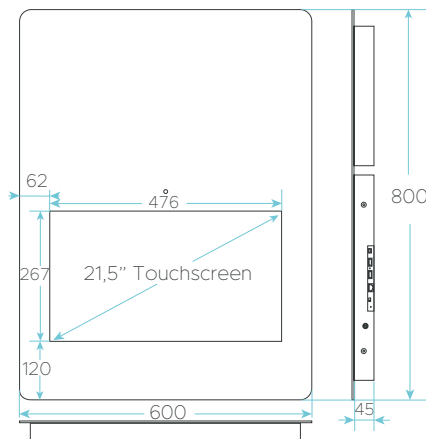

#### Kamera

Front	13MP
-------	------

## Smart Mirror Touchscreen 21,5" / 54cm

### DESIGN

Spiegel	Verschwindender (magischer) Spiegel
Gehäuse	Metall, Aluminium
Größe (H x B x T)	800 x 600 x 45mm
Schlüssellochmontage	Ja
VESA Befestigung	N/A