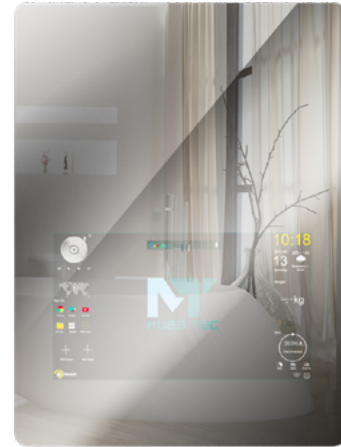

Smart Mirror Touchscreen 21,5" / 54cm

VERBINDUNG

Wireless LAN

Modell	IEEE 802.11a/b/g/n dual-band
Verschlüsselungsmodus	WEP, WPA, WPA2
Drahtlose Projektion	Unterstützung

Bluetooth

Version	V4.0
Integriert	Unterstützung

DESIGN

Spiegel	Verschwindender (magischer) Spiegel
Gehäuse	Metall, Aluminium
Größe (H x B x T)	800 x 600 x 45mm
Schlüssellochmontage	Ja
VESA Befestigung	N/A

BETRIEBSBEDINGUNGEN

AC-Eingang	12 Volt DC
Betriebsspannung	<30W
Standby-Spannung	<0,5W
Wasserdichte Bewertung	IP65
Lagertemperatur	-10°C ~ 60°C
Arbeitstemperatur	0°C ~ 40°C

TASTEN UND ANSCHLUSS

Port

USB Anschluss	Type A USB Anschluss
LAN Anschluss	Ja
HDMI Anschluss	Ja

Taste

Stromschalter	Ja
Kameraschalter	Ja

LIEFERUMFANG

Handbuch	Ja
Energieversorgung	Ja
Bluetooth Waage	Ja
Bluetooth Hauttester	Ja

VERSAND INFO

Verpackungsgröße (L x B x H)	970 x 790 x 150mm
Bruttogewicht	18kg
Nettogewicht des Produkts	12,6kg
Produktzertifizierung	CE, RoHS, FCC, IP65, CCC
ISO	ISO9001-2008